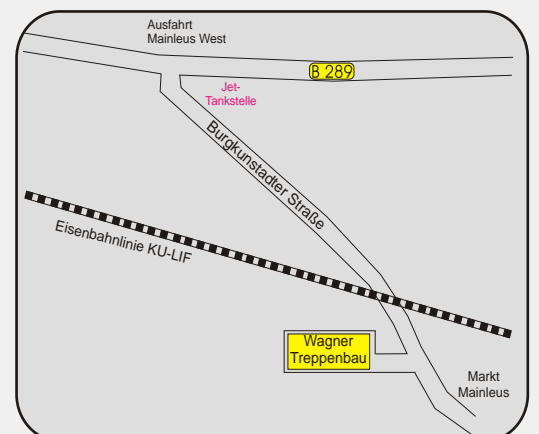

Außentreppen für Altbau - Umbau - Neubau

Beratung - Planung - Fertigung - Montage aus einer Hand!

So finden Sie uns:

B 289, Kulmbach - Lichtenfels, Ausfahrt Mainleus-West, nach 500 m rechts

www.wagner-treppenbau.de